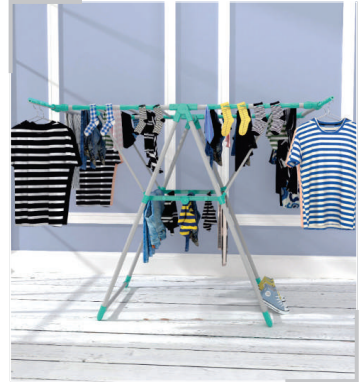

← **GLIDER**
M.R.P | RS. 3840/-

SS GLIDER →
M.R.P | RS. 5040/-