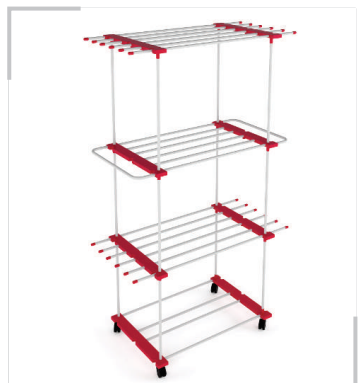

← **KING JUMBO**  
M.R.P | RS. 6200/-

---

**JUMBO PREMIUM** →  
M.R.P | RS. 5000/-

← **SUPER JUMBO**  
M.R.P | RS. 7400/-

---

**SS SUPER JUMBO** →  
M.R.P | RS. 9000/-

**TRIXY**  
Available in 3 sizes :

LAYERS	M.R.P
1	Rs. 2400/-
2	Rs. 3400/-
3	Rs. 4400/-